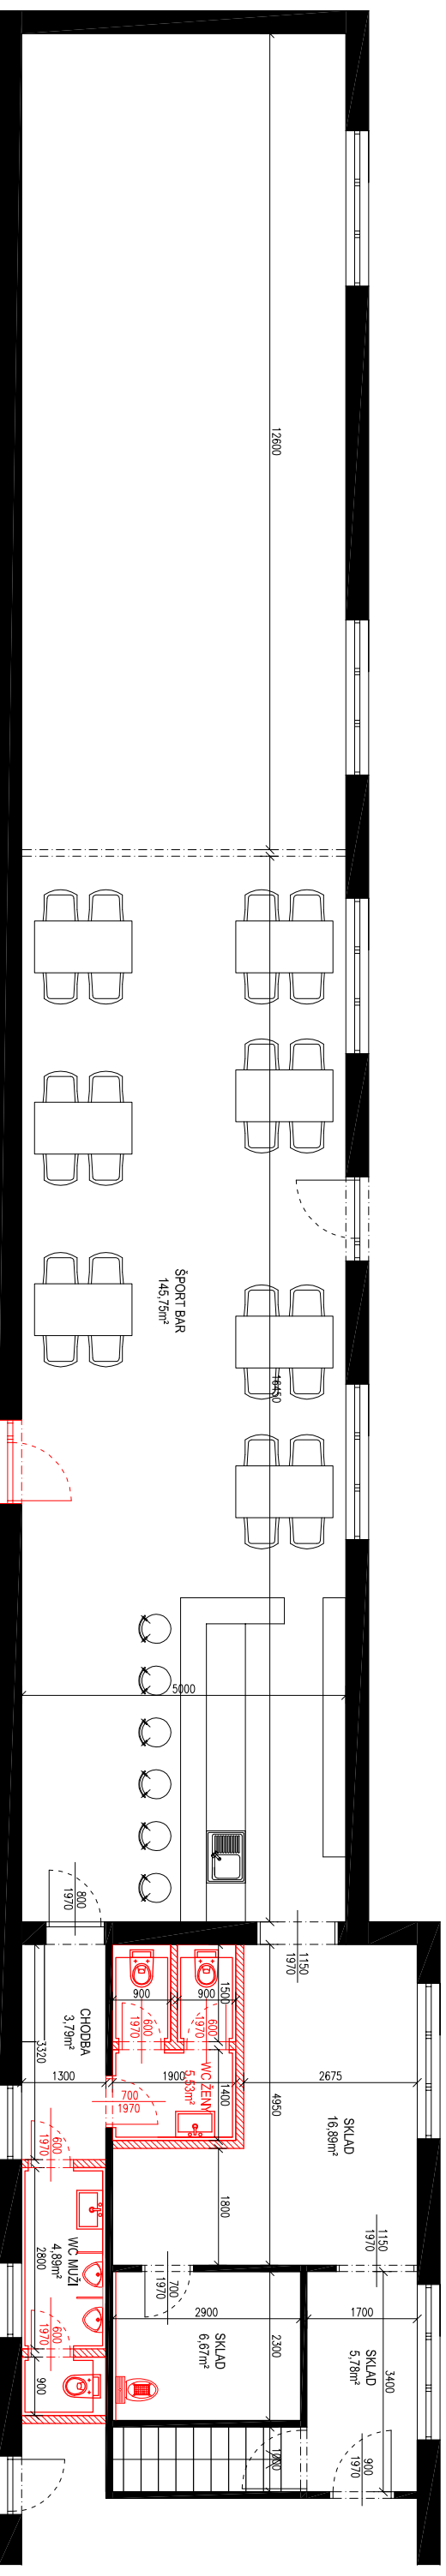

PŮVODNÝ STAV

ÚŽITKOVÁ PLOCHA:

189,30m²

NOVÝ STAV

LEGENDA MATERIÁLŮV:

- PŮVODNÉ MURIVO
- NOVÉ KONŠTRUKCIE
- NOVÉ VYBAVENIE

PROFESIA:	ARCHITEKTÚRA
-----------	--------------

NÁZOV PROJEKTU:	ŠPORT BAR
-----------------	------------------

STUPEŇ PD:	Architektonická štúdia
------------	------------------------

ZODPOVEDNÝ PROJEKTANT:	Ing. arch. Lenka Masopuslová
------------------------	------------------------------

HLAVNÝ PROJEKTANT:	Ing. arch. Lenka Masopuslová
--------------------	------------------------------

VYPRACOVÁV:	Ing. arch. Lenka Masopuslová
-------------	------------------------------

MIESTO STAVBY:	parcela č.: 308/493, katastrálne územie: Veľké Leváre
----------------	---

INVESTOR:	Obec Veľké Leváre
-----------	-------------------

DÁTUM:	03/2021
FORMÁT:	2xA4: 420/297
MIERKA:	1:100

ČÍSLO VÝKRESU:	
----------------	--